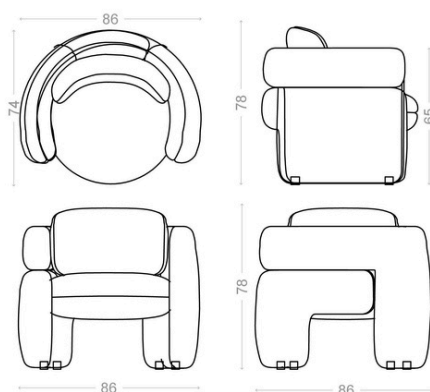

curioni

Poltrona Tundra

Ano 2024
Estofado

Tundra, a vegetação que nasce no ártico, nos inspirou a criar uma poltrona envolvente, acolhedora, como um casaco que aquece no inverno.

Formada por círculos concêntricos que parecem rotacionar um contra outro, Tundra possui uma ergonomia finamente ajustada, de proporções ideais e enxutas. "Queríamos uma peça menor, exata, convicta de seu uso e com um apelo visual macio e que fosse confortável ao olhar, antes mesmo de sentar" explica Curioni, designer que assina para ZEEA.

Estrutura:

Estofada com mix de espumas

Base:

Fixa

Dimensões:

87 (L) x 87 (P) x 163 (A) cm

34,25 (L) x 34,25 (P) x 64,17 (A)"

Altura do assento:

45 cm | 17,71"