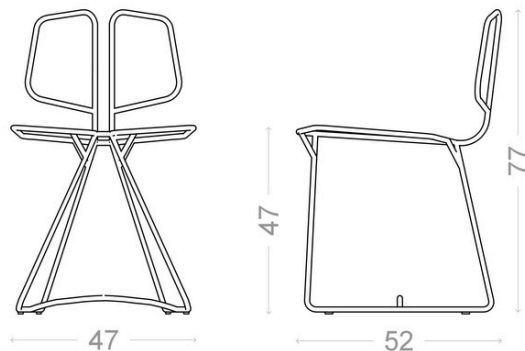

curioni

Cadeira Farfalla

Ano 2024
Aço + Tapeçaria

Na intersecção entre a arte e a funcionalidade, nasce a cadeira Farfalla. Seu nome, que em italiano significa borboleta, não poderia ser mais adequado. Como as asas de uma borboleta em pleno voo, seus traços são uma homenagem à beleza e à leveza da natureza, enquanto seu design original e identidade própria a elevam a um patamar de destaque incomparável.

Pintura Estrutura:
Pintura Eletrostática

Estofado:
Tecidos | Couro

Dimensões:
47 (L) x 52 (P) x 77 (A) cm
18,50 (L) x 20,47 (P) x 30,34 (A)"

Altura do assento:
47 cm | 18,50"